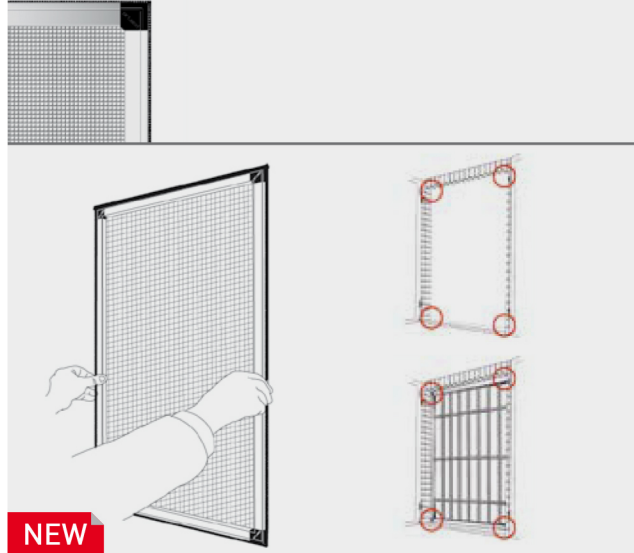

Ingombro accessori / Dimensions of accessories / Außenmaße der Zubehörteile

30SQU90NEW Squadretta

30GIUNTNEW Giunto a T

Possibilità di fissaggio / Fixing systems / Verfügbare Montagesysteme

Angolari in PVC / PVC angles / PVC Winkeleisen

Spazzolino perimetrale / Perimetrical brush / Außenbürste

Profilo Magnetico / Magnetic profile / Magnetleiste

Con bottoncini magnetici / Magnetic angles / Magnetwinkeleisen