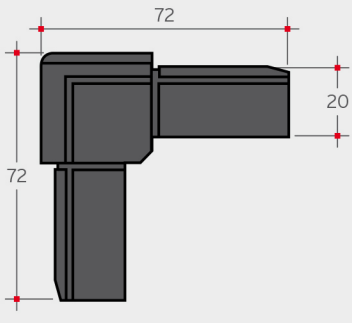

Ingombro accessori / Dimensions of accessories / Außenmaße der Zubehörteile

30SQU90NEW Squadretta

30GIUNTNEW Giunto a T

Possibilità di fissaggio / Fixing systems / Verfügbare Montagesysteme

Angolari in PVC / PVC angles / PVC Winkeleisen

Spazzolino perimetrale / Perimetrical brush / Außenbürste

Profilo Magnetico / Magnetic profile / Magnetleiste

Con bottoncini magnetici / Magnetic angles / Magnetwinkeleisen